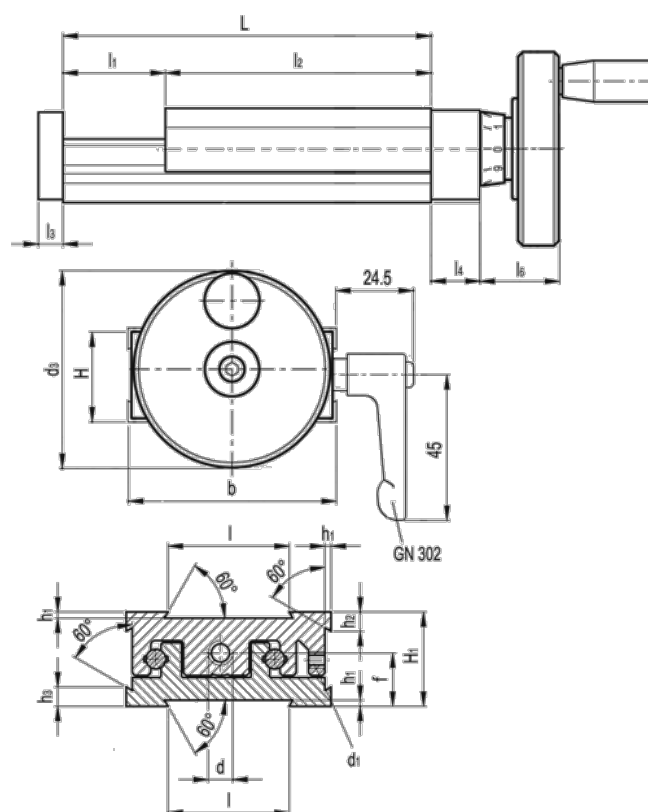

Varenummer: 20773020
 Beskrivelse: Justerbar slædeenhed
 GN 900-80-145-25-H-2

Mål

b = 80	h2 = 10.0
d = M8x1	h3 = 10.0
d1 = M5	l = 50
d3 = 80	L - l1 = 145-25
f = 20.5	l2 = 120
H = 35.5	l3 = 8
h1 = 2.0	l4 = 16
H1 = 36	l6 = 31